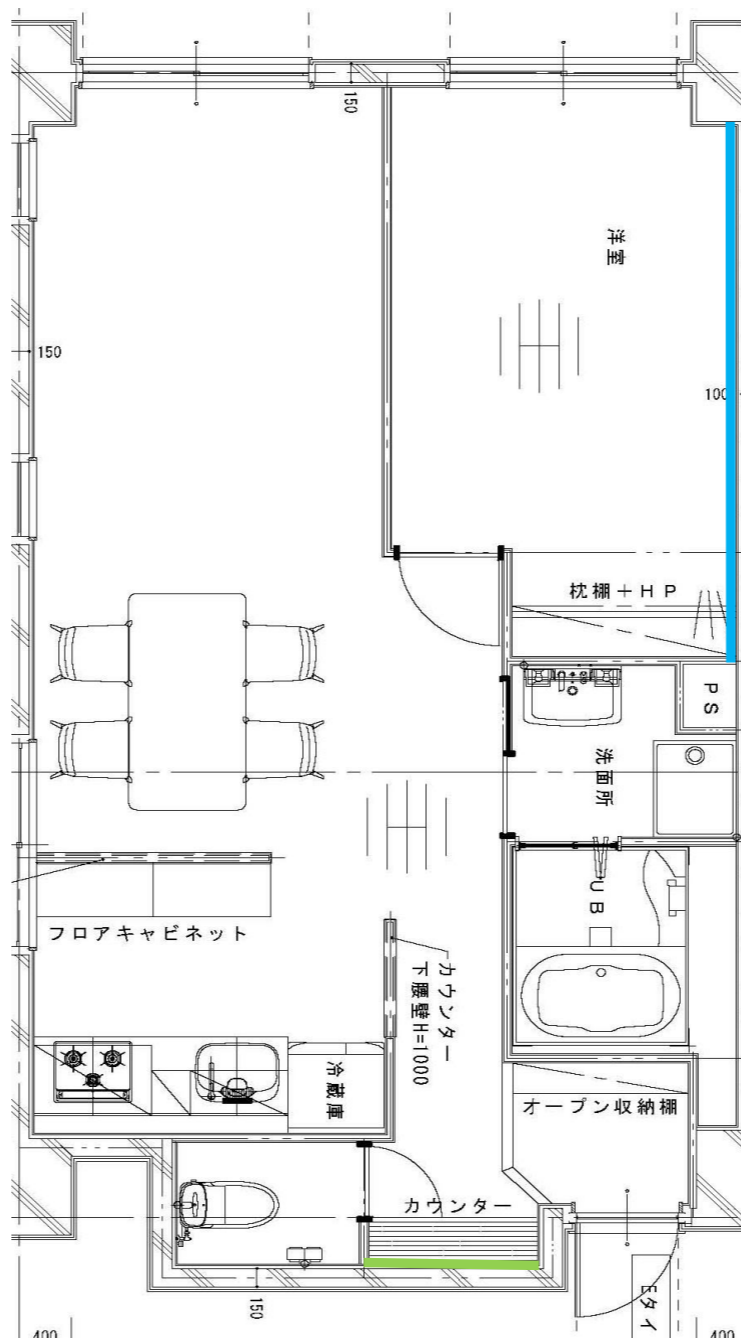

# サンエイトONO II 301501プラン

株式会社ささと建設

内装建具: LIXILラシッサD ヴィンティア チーク スクエアLブラック

洋室 LGH

トイレ・洗面 LAA

床: ラシッサDフロア チークF

廻縁: なし  
巾木: プレシヤスホワイト

内観イメージ

玄関床CF: CF

洗面・トイレ床CF: HM4136

壁アクセントクロス: RE51001

301

壁アクセントクロス: RE51424

天井ベースクロス: BB1477

壁ベースクロス: RE51204

内観イメージ